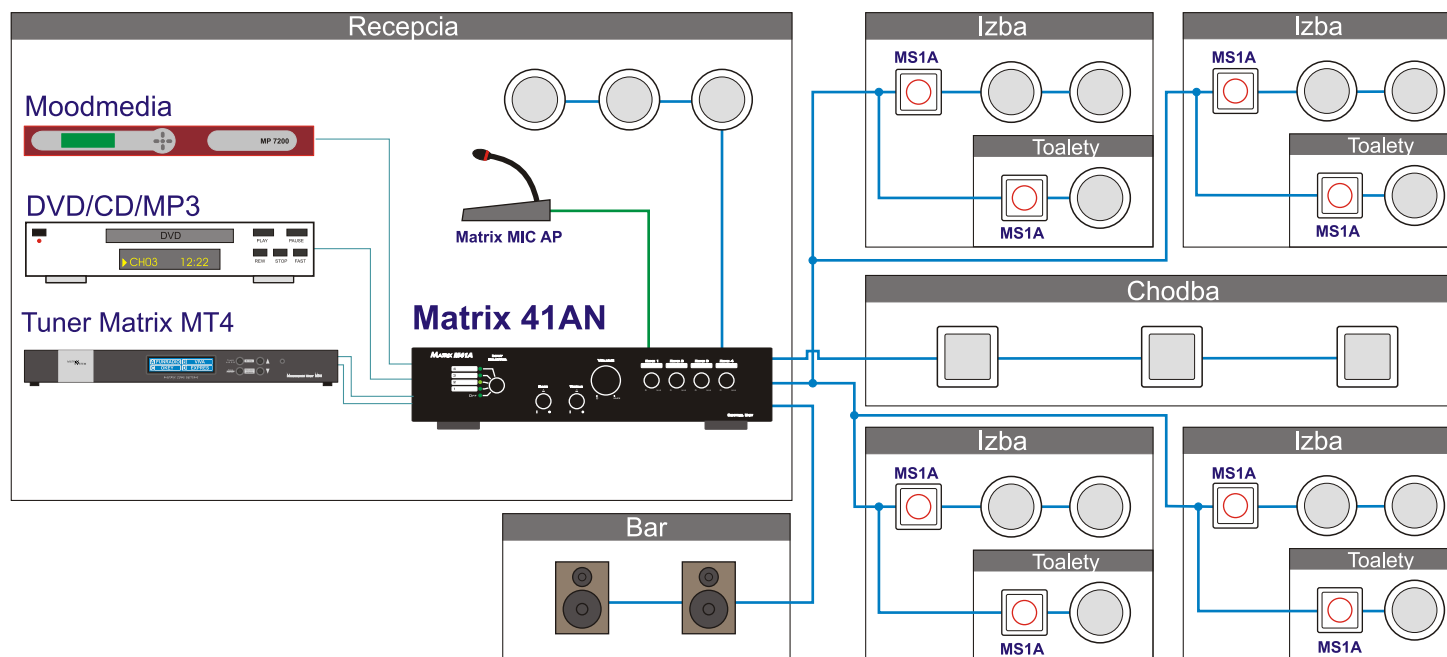

1 AUDIO PROGRAM

Distribučný zosilňovač Matrix 41AN

SEAL 1

LEGENDA:

- linkové vstupy
- výkonové výstupy
- aktívna linka SEAL
- stropný reproduktor okrúhly aktívny
- stropný reproduktor štvorcový aktívny
- ▭ exteriérový reproduktor aktívny
- ▣ skrinkový reproduktor aktívny

MATRIX
SYSTEM

REŠTAURÁCIA, BAR

Distribučný zosilňovač Matrix 41AN

SEAL 1

LEGENDA:

- linkové vstupy
- výkonové výstupy
- aktívna linka SEAL
- stropný reproduktor okrúhly aktívny
- stropný reproduktor štvorcový aktívny
- exteriérový reproduktor aktívny
- skrinkový reproduktor aktívny

LEGENDA:

- linkové vstupy
- výkonové výstupy
- aktívna linka SEAL
-  stropný reproduktor okrúhly aktívny
-  stropný reproduktor štvorcový aktívny
-  exteriérový reproduktor aktívny
-  skrinkový reproduktor aktívny

Distribučný zosilňovač Matrix 41ATN

SEAL 1

LEGENDA:

- linkové vstupy
- výkonové výstupy
- aktívna linka SEAL
- stropný reproduktor okrúhly aktívny
- stropný reproduktor štvorcový aktívny
- exteriérový reproduktor aktívny
- skrinkový reproduktor aktívny