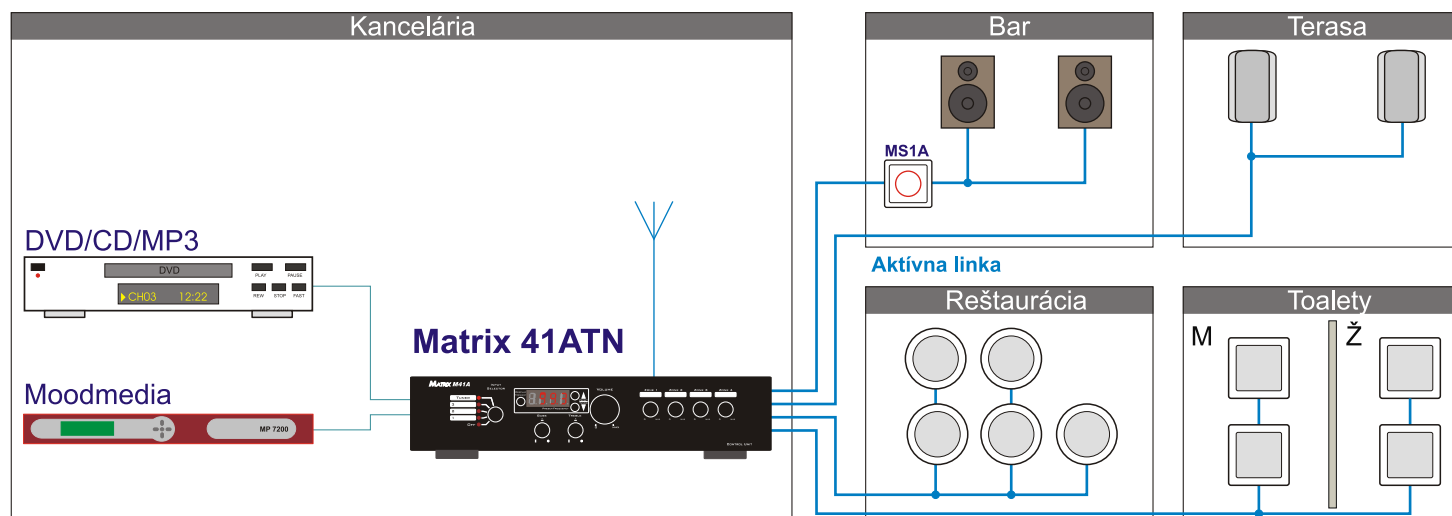

MATRIX
SYSTEM

REŠTAURÁCIA, BAR

Distribučný zosilňovač Matrix 41AN

SEAL 1

LEGENDA:

- linkové vstupy
- výkonové výstupy
- aktívna linka SEAL
- stropný reproduktor okrúhly aktívny
- stropný reproduktor štvorcový aktívny
- exteriérový reproduktor aktívny
- skrinkový reproduktor aktívny

LEGENDA:

- linkové vstupy
- výkonové výstupy
- aktívna linka SEAL
-  stropný reproduktor okrúhly aktívny
-  stropný reproduktor štvorcový aktívny
-  exteriérový reproduktor aktívny
-  skrinkový reproduktor aktívny

Distribučný zosilňovač Matrix 41ATN

SEAL 1

LEGENDA:

- linkové vstupy
- výkonové výstupy
- aktívna linka SEAL
- stropný reproduktor okrúhly aktívny
- stropný reproduktor štvorcový aktívny
- exteriérový reproduktor aktívny
- skrinkový reproduktor aktívny