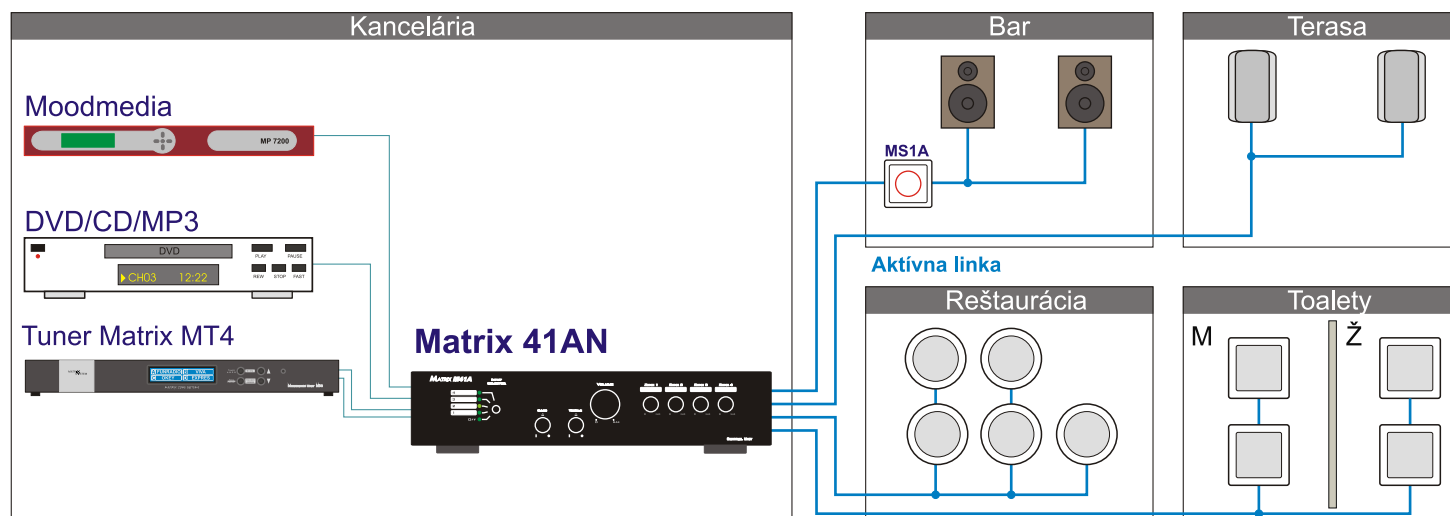

1 AUDIO PROGRAM

Distribučný zosilňovač Matrix 41AN

SEAL 1

LEGENDA:

- linkové vstupy
- výkonové výstupy
- aktívna linka SEAL
- stropný reproduktor okrúhly aktívny
- stropný reproduktor štvorcový aktívny
- ▭ exteriérový reproduktor aktívny
- ▣ skrinkový reproduktor aktívny

MATRIX
SYSTEM

REŠTAURÁCIA, BAR

Distribučný zosilňovač Matrix 41AN

SEAL 1

LEGENDA:

- linkové vstupy
- výkonové výstupy
- aktívna linka SEAL
- stropný reproduktor okrúhly aktívny
- stropný reproduktor štvorcový aktívny
- exteriérový reproduktor aktívny
- skrinkový reproduktor aktívny

LEGENDA:

- linkové vstupy
- výkonové výstupy
- aktívna linka SEAL
- stropný reproduktor okrúhly aktívny
- stropný reproduktor štvorcový aktívny
- exteriérový reproduktor aktívny
- skrinkový reproduktor aktívny

Distribučný zosilňovač Matrix 41ATN

SEAL 1

LEGENDA:

- linkové vstupy
- výkonové výstupy
- aktívna linka SEAL
- stropný reproduktor okrúhly aktívny
- stropný reproduktor štvorcový aktívny
- exteriérový reproduktor aktívny
- skrinkový reproduktor aktívny