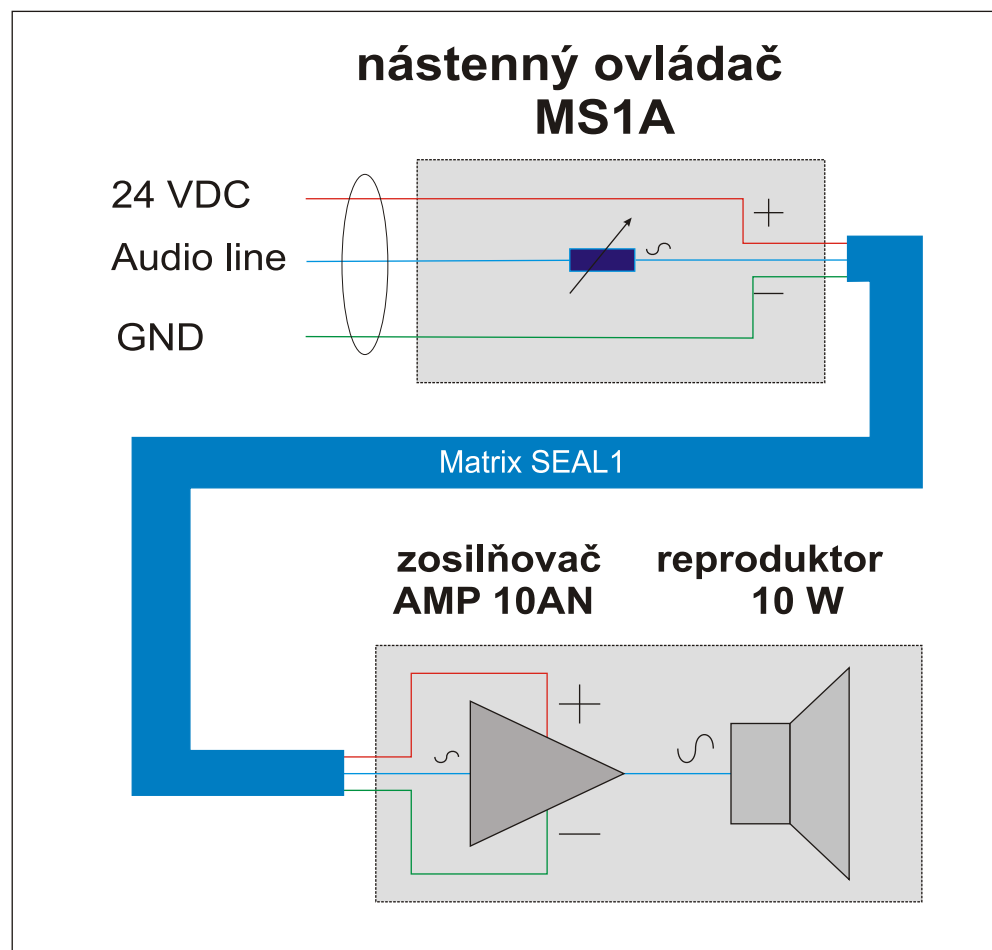

1 AUDIO PROGRAM

Distribučný zosilňovač Matrix 41AN

SEAL 1

LEGENDA:

- linkové vstupy
- výkonové výstupy
- aktívna linka SEAL
- stropný reproduktor okrúhly aktívny
- stropný reproduktor štvorcový aktívny
- ▭ exteriérový reproduktor aktívny
- ▣ skrinkový reproduktor aktívny

MATRIX
SYSTEM

REŠTAURÁCIA, BAR

Distribučný zosilňovač Matrix 41AN

SEAL 1

LEGENDA:

- linkové vstupy
- výkonové výstupy
- aktívna linka SEAL
- stropný reproduktor okrúhly aktívny
- stropný reproduktor štvorcový aktívny
- exteriérový reproduktor aktívny
- skrinkový reproduktor aktívny

LEGENDA:

- linkové vstupy
- výkonové výstupy
- aktívna linka SEAL
-  stropný reproduktor okrúhly aktívny
-  stropný reproduktor štvorcový aktívny
-  exteriérový reproduktor aktívny
-  skrinkový reproduktor aktívny