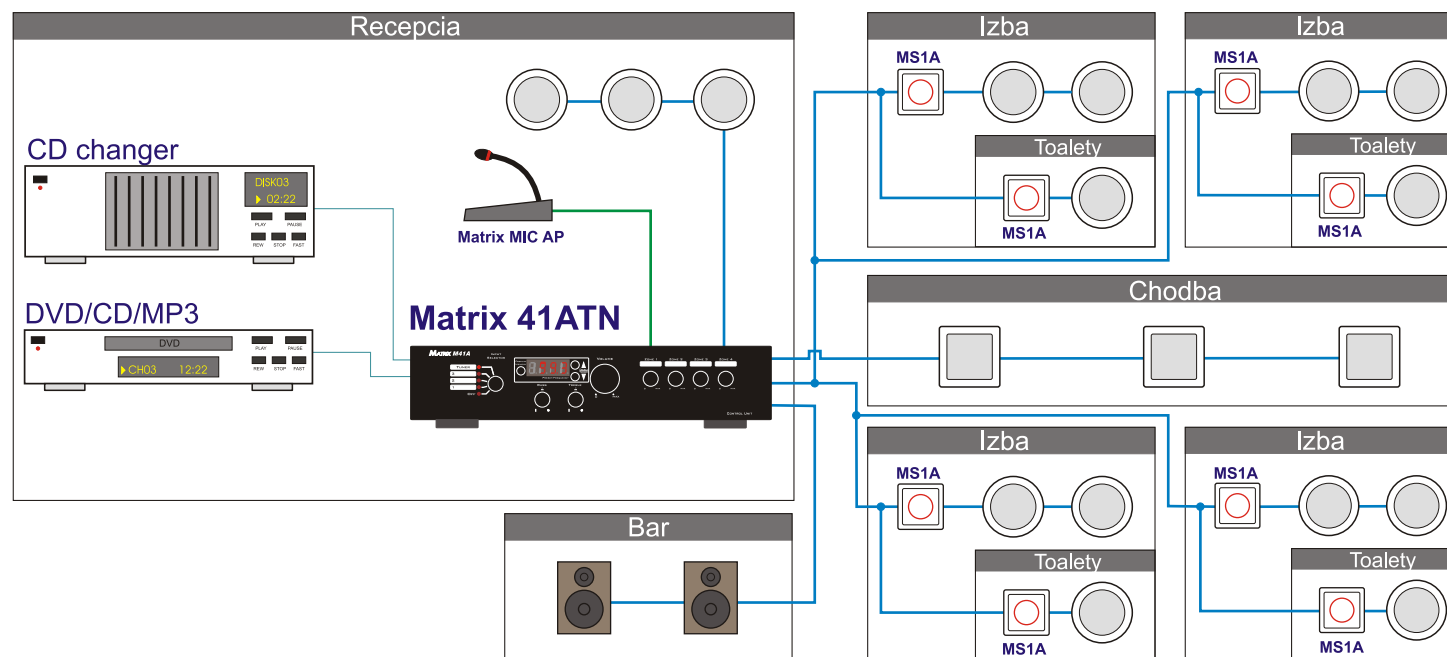

LEGENDA:

- linkové vstupy
- výkonové výstupy
- aktívna linka SEAL
- stropný reproduktor okrúhly aktívny
- stropný reproduktor štvorcový aktívny
- exteriérový reproduktor aktívny
- skrinkový reproduktor aktívny