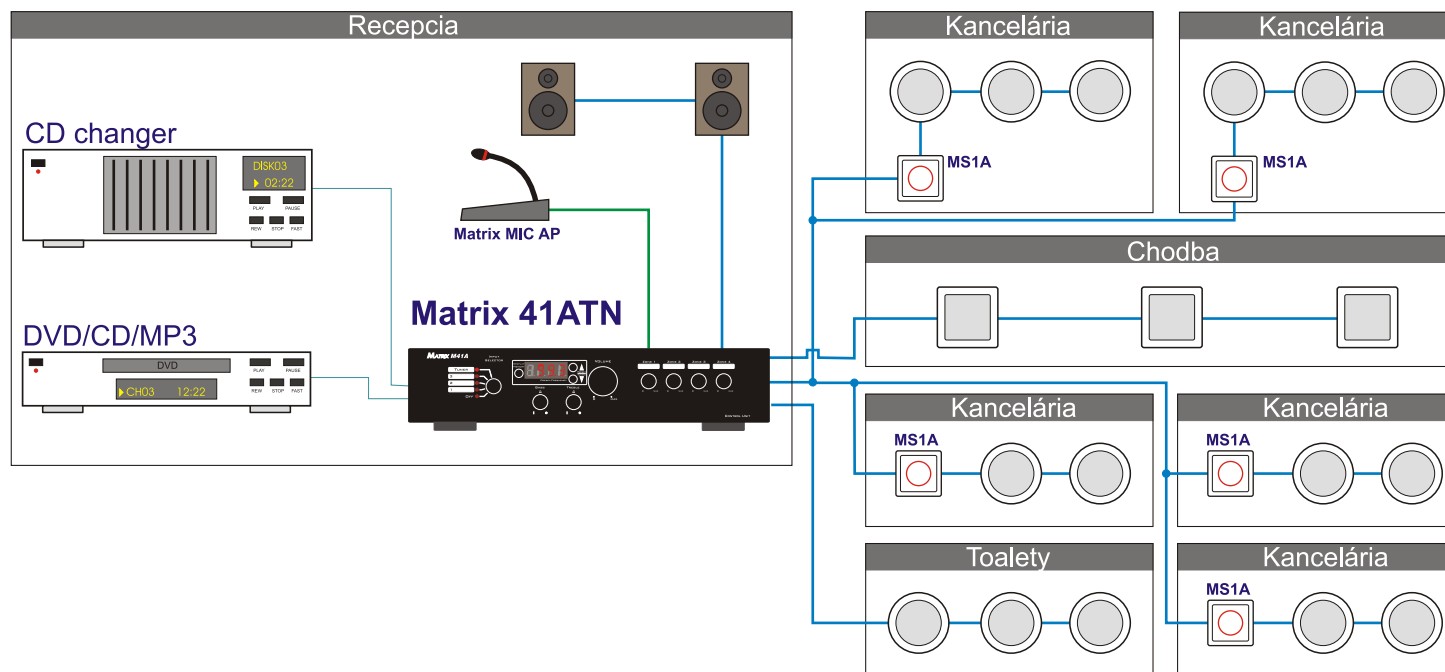

LEGENDA:

- linkové vstupy
- výkonové výstupy
- aktívna linka SEAL
-  stropný reproduktor okrúhly aktívny
-  stropný reproduktor štvorcový aktívny
-  exteriérový reproduktor aktívny
-  skrinkový reproduktor aktívny

Distribučný zosilňovač Matrix 41ATN

SEAL 1

LEGENDA:

- linkové vstupy
- výkonové výstupy
- aktívna linka SEAL
- stropný reproduktor okrúhly aktívny
- stropný reproduktor štvorcový aktívny
- exteriérový reproduktor aktívny
- skrinkový reproduktor aktívny