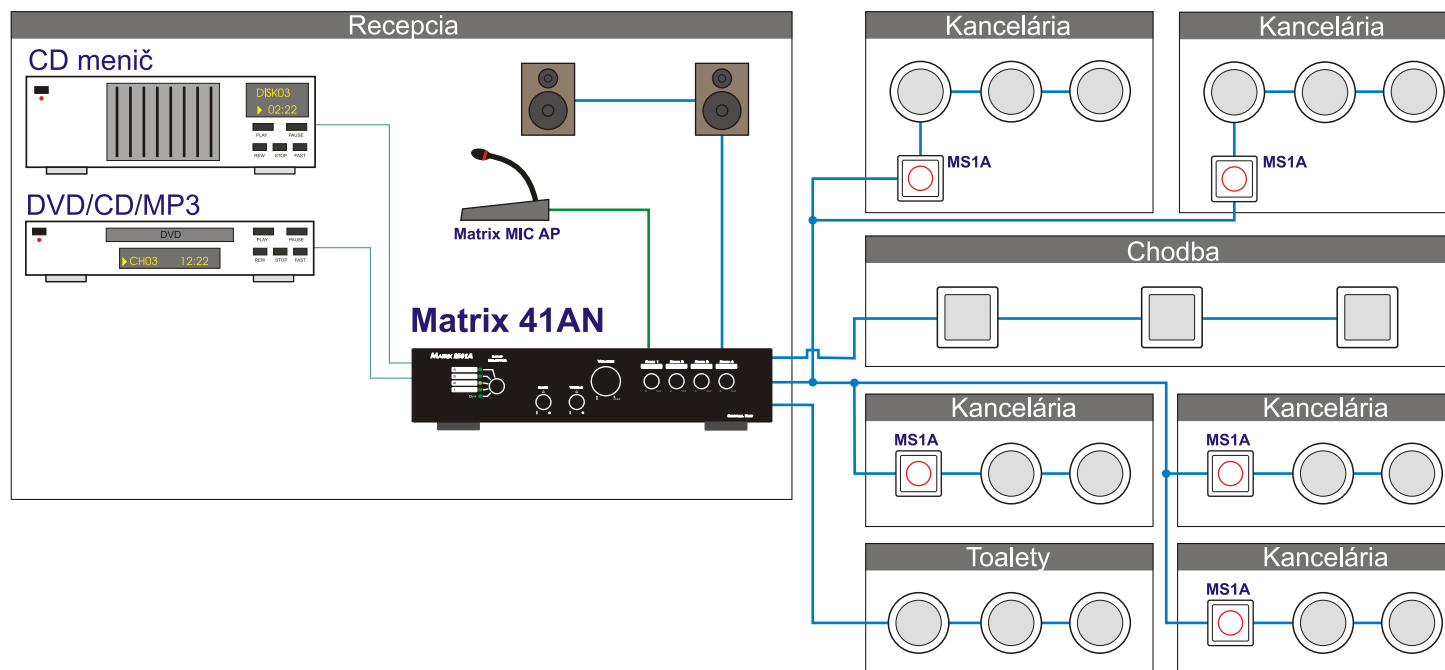

MATRIX
SYSTEM

REŠTAURÁCIA, BAR

Distribučný zosilňovač Matrix 41AN

SEAL 1

LEGENDA:

- linkové vstupy
- výkonové výstupy
- aktívna linka SEAL
- stropný reproduktor okrúhly aktívny
- stropný reproduktor štvorcový aktívny
- exteriérový reproduktor aktívny
- skrinkový reproduktor aktívny

LEGENDA:

- linkové vstupy
- výkonové výstupy
- aktívna linka SEAL
-  stropný reproduktor okrúhly aktívny
-  stropný reproduktor štvorcový aktívny
-  exteriérový reproduktor aktívny
-  skrinkový reproduktor aktívny

Distribučný zosilňovač Matrix 41ATN

SEAL 1

LEGENDA:

- linkové vstupy
- výkonové výstupy
- aktívna linka SEAL
- stropný reproduktor okrúhly aktívny
- stropný reproduktor štvorcový aktívny
- exteriérový reproduktor aktívny
- skrinkový reproduktor aktívny