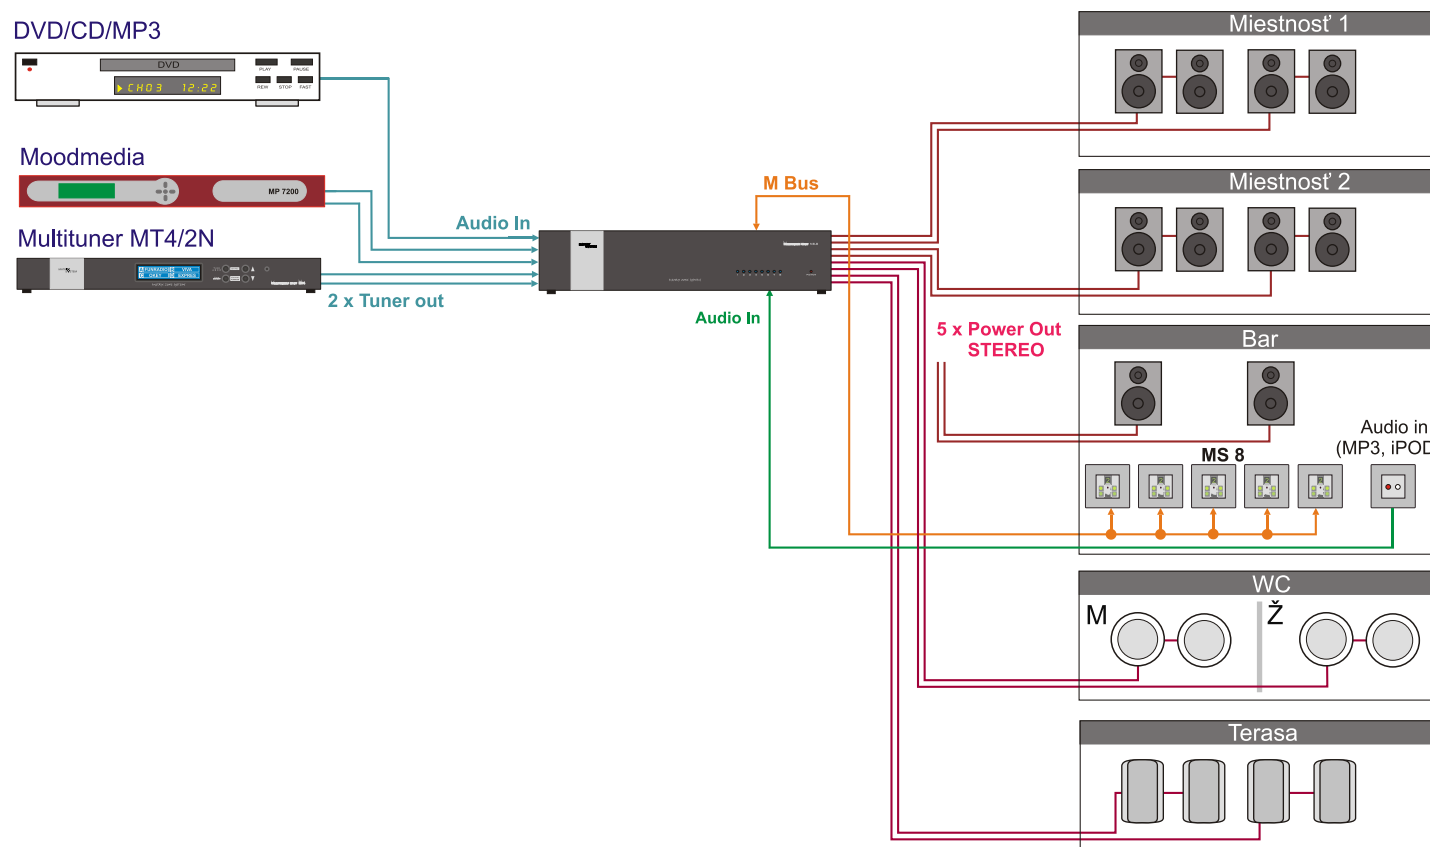

## LEGENDA:

- linkové vstupy
- výkonové výstupy
- aktívna linka SEAL
- zbernica (M Bus)
- riadenie RS-232
- stropný reproduktor okrúhly
- stropný reproduktor štvorcový
- exteriérový reproduktor
- skrinkový reproduktor

## LEGENDA:

- linkové vstupy
- výkonové výstupy
- aktívna linka SEAL
- zbernica (M Bus)
- riadenie RS-232
- stropný reproduktor okrúhly
- stropný reproduktor štvorcový
- ▭ exteriérový reproduktor
- skrinkový reproduktor