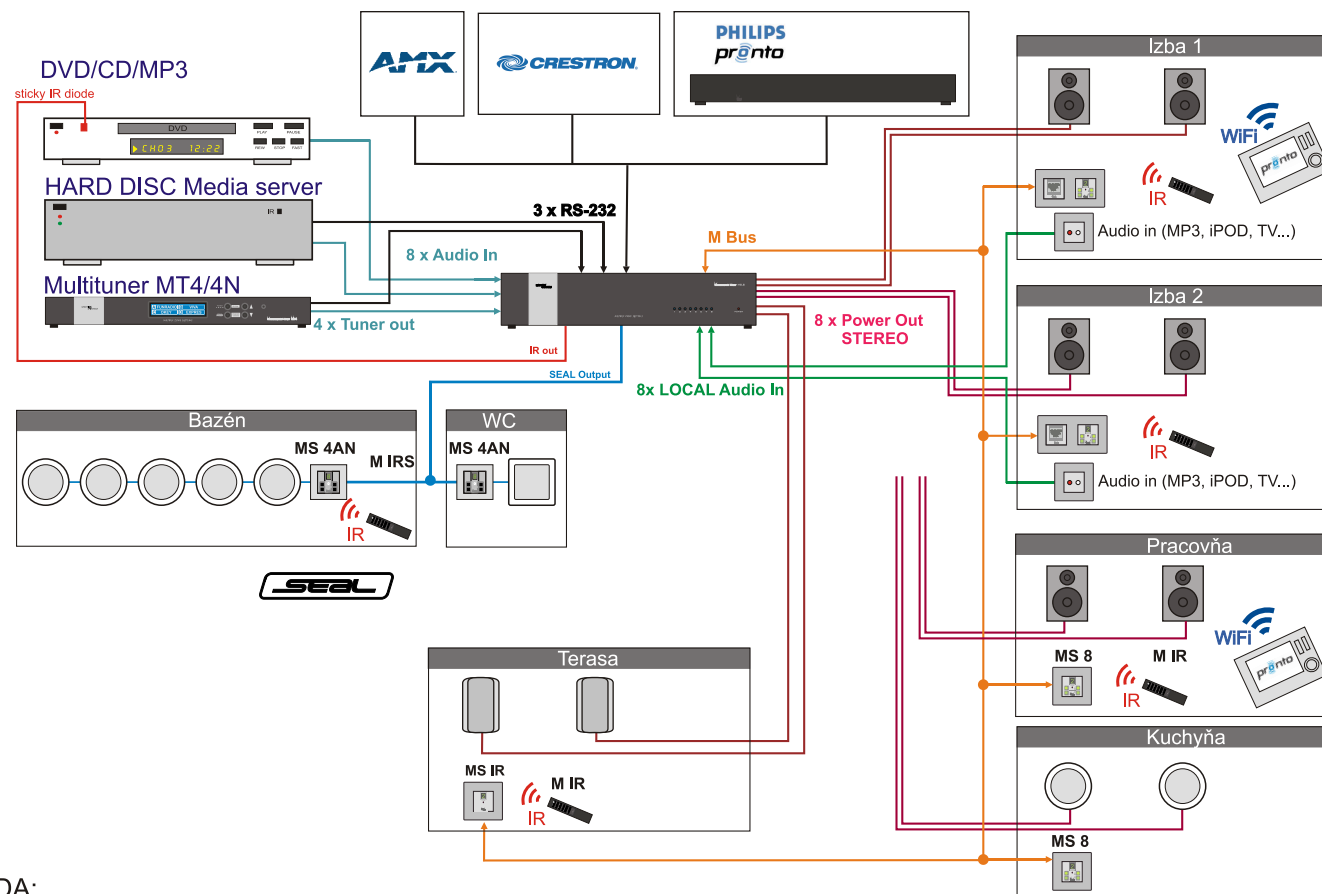

## LEGENDA:

- linkové vstupy
- výkonové výstupy
- aktívna linka SEAL
- zbernica (M Bus)
- riadenie RS-232
- stropný reproduktor okrúhly
- stropný reproduktor štvorcový
- exteriérový reproduktor
- skrinkový reproduktor

## LEGENDA:

- linkové vstupy
- výkonové výstupy
- aktívna linka SEAL
- zbernica (M Bus)
- riadenie RS-232
- stropný reproduktor okrúhly
- stropný reproduktor štvorcový
- ▭ exteriérový reproduktor
- skrinkový reproduktor

## Funkcie nástenného ovládača