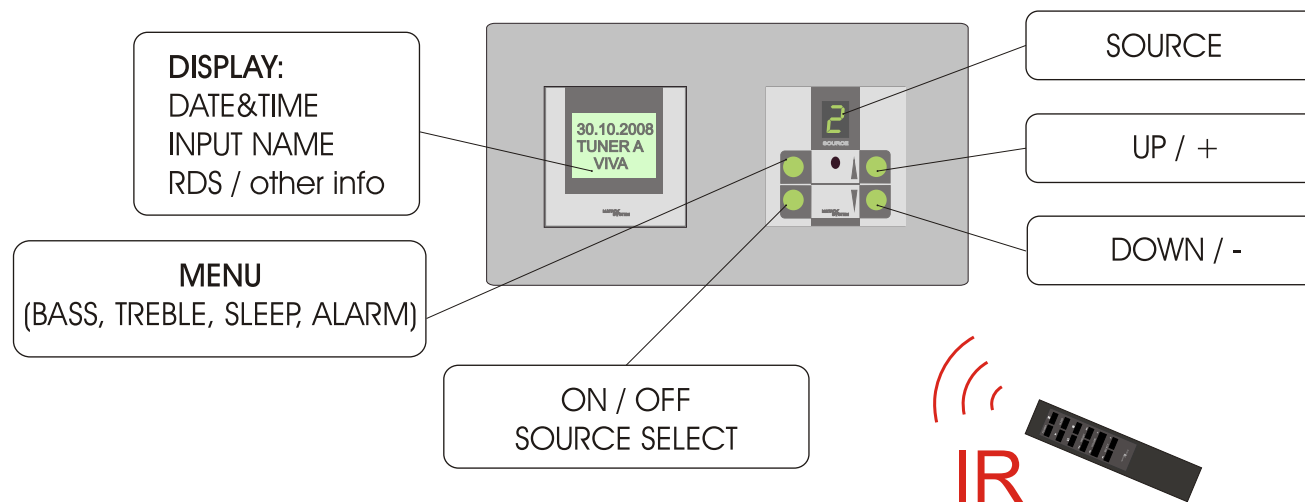

Funkcie nástenného ovládača