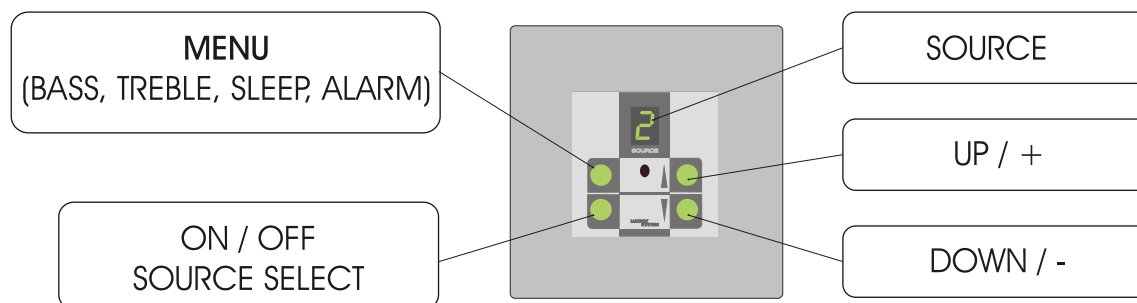

Funkcie nástenného ovládača